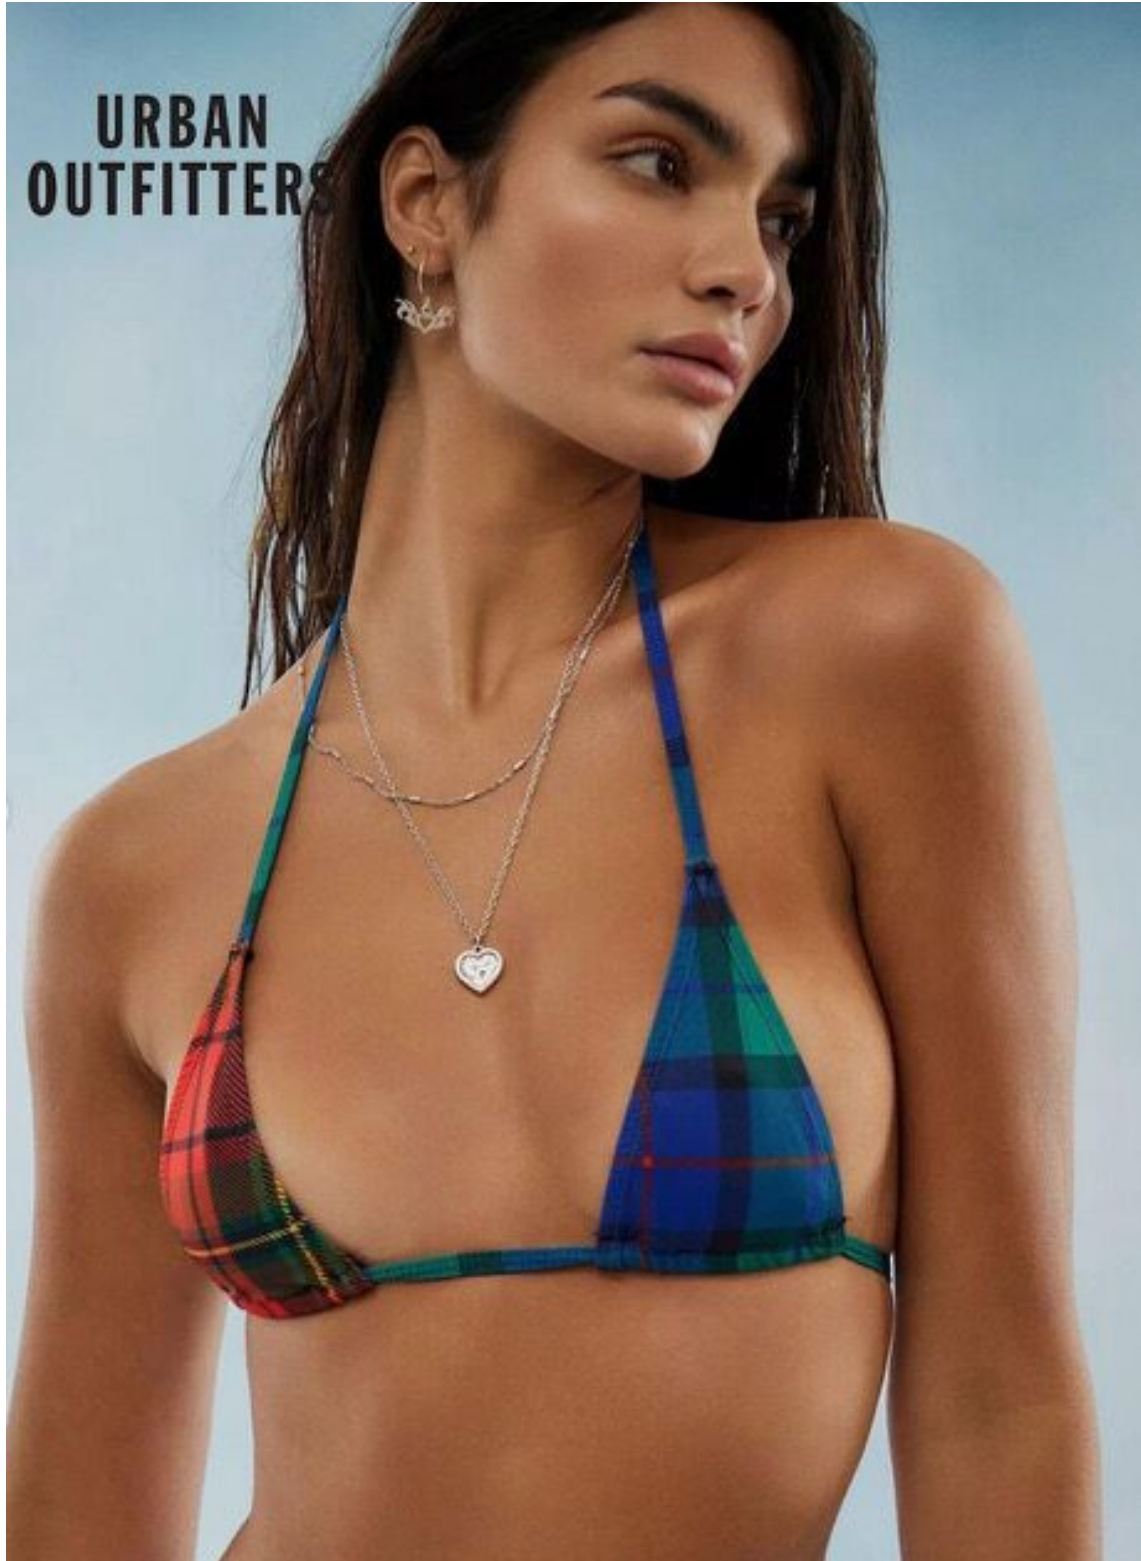

ZOE SEVERINI

height 178 cm · bust 84 cm · cup B · waist 62 cm · hips 92 cm · dress 36
shoes size 39 · hair brown · eyes brown